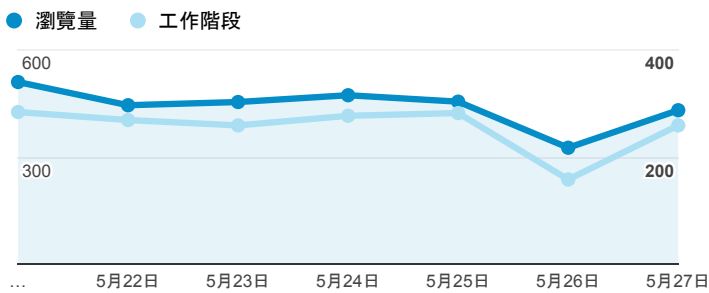

報表02_流量

2018年5月21日 - 2018年5月27日

所有使用者
100.00% 個工作階段

瀏覽量和平均網頁停留時間

瀏覽量和造訪

瀏覽量和不重複瀏覽量

造訪和瀏覽量 (依 來源/媒介 分組)

來源/媒介	工作階段	瀏覽量
tku.edu.tw / referral	814	1,191
google / organic	541	899
(direct) / (none)	325	834
servicelearning.sa.tku.edu.tw / referral	37	57
com.google.android.googlequicksearchbox / referral	14	19
acad.tku.edu.tw / referral	12	25
tw.search.yahoo.com / referral	11	15
bing / organic	6	9
ee.tku.edu.tw / referral	5	8
...

造訪和新造訪率 (依 服務供應商 分組)

服務供應商	工作階段	瀏覽量
taipei taiwan	602	1,050
tamkang university	288	494
(not set)	185	348
panchiao taipei hsien taiwan	130	205
taiwan mobile co. ltd.	115	190
taiwan fixed network co. ltd.	94	208
tfn media co. ltd.	87	153
vibo telecom inc.	75	136
chunghwa telecom data communication business group	26	36
mobile business group	23	29