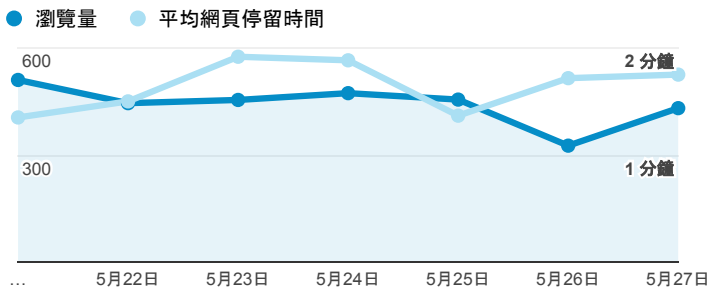

報表02_流量

2018年5月21日 - 2018年5月27日

所有使用者
100.00% 個工作階段

瀏覽量和平均網頁停留時間

瀏覽量和造訪

瀏覽量和不重複瀏覽量

造訪和瀏覽量 (依 來源/媒介 分組)

來源/媒介	工作階段	瀏覽量
tku.edu.tw / referral	814	1,191
google / organic	541	899
(direct) / (none)	325	834
servicelearning.sa.tku.edu.tw / referral	37	57
com.google.android.googlequicksearchbox / referral	14	19
acad.tku.edu.tw / referral	12	25
tw.search.yahoo.com / referral	11	15
bing / organic	6	9
ee.tku.edu.tw / referral	5	8
...

造訪和新造訪率 (依 服務供應商 分組)

服務供應商	工作階段	瀏覽量
taipei taiwan	602	1,050
tamkang university	288	494
(not set)	185	348
panchiao taipei hsien taiwan	130	205
taiwan mobile co. ltd.	115	190
taiwan fixed network co. ltd.	94	208
tfn media co. ltd.	87	153
vibo telecom inc.	75	136
chunghwa telecom data communication business group	26	36
mobile business group	23	29