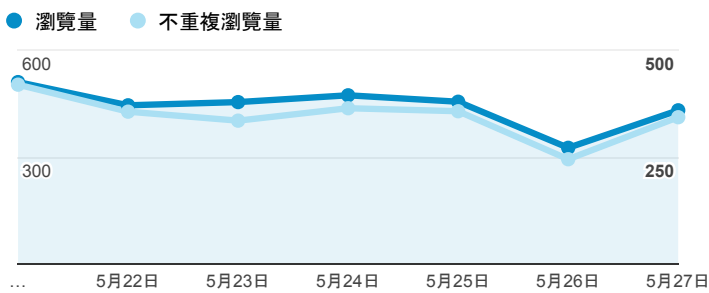

報表02_流量

2018年5月21日 - 2018年5月27日

所有使用者
100.00% 個工作階段

瀏覽量和平均網頁停留時間

瀏覽量和造訪

瀏覽量和不重複瀏覽量

造訪和瀏覽量 (依 來源/媒介 分組)

來源/媒介	工作階段	瀏覽量
tku.edu.tw / referral	814	1,191
google / organic	541	899
(direct) / (none)	325	834
servicelearning.sa.tku.edu.tw / referral	37	57
com.google.android.googlequicksearchbox / referral	14	19
acad.tku.edu.tw / referral	12	25
tw.search.yahoo.com / referral	11	15
bing / organic	6	9
ee.tku.edu.tw / referral	5	8
...

造訪和新造訪率 (依 服務供應商 分組)

服務供應商	工作階段	瀏覽量
taipei taiwan	602	1,050
tamkang university	288	494
(not set)	185	348
panchiao taipei hsien taiwan	130	205
taiwan mobile co. ltd.	115	190
taiwan fixed network co. ltd.	94	208
tfn media co. ltd.	87	153
vibo telecom inc.	75	136
chunghwa telecom data communication business group	26	36
mobile business group	23	29